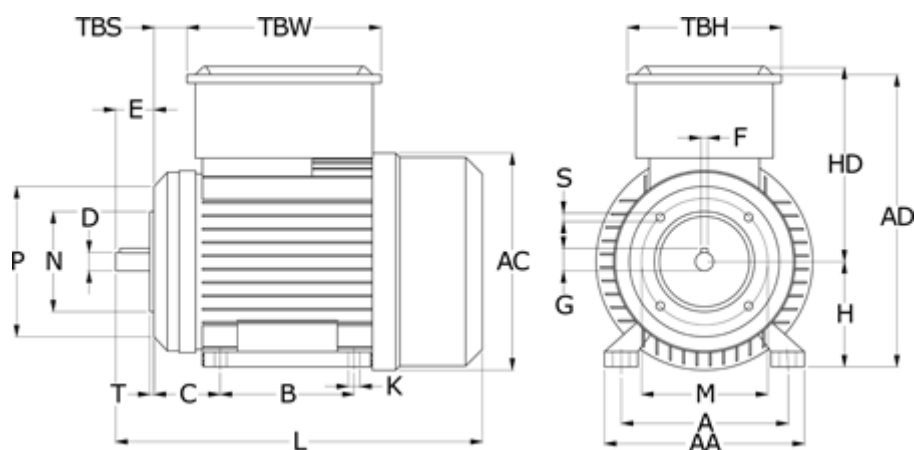

Varenummer: 25150466109
 Beskrivelse: Kleedrive MY90L-4 1.5kw 1400 o/min
 1x230V 50HZ IP55 B34

Mål

A = 140	F = 8	P = 140
AA = 175	G = 20	S = M8
AC = 183	H = 90	T = 3
AD = 243	HD = 153	TBH = 110.5
B = 125	K = 10x13	TBS = 34.75
C = 56	L = 337	TBW = 140.5
D = 24	M = 115	
E = 50	N = 95	